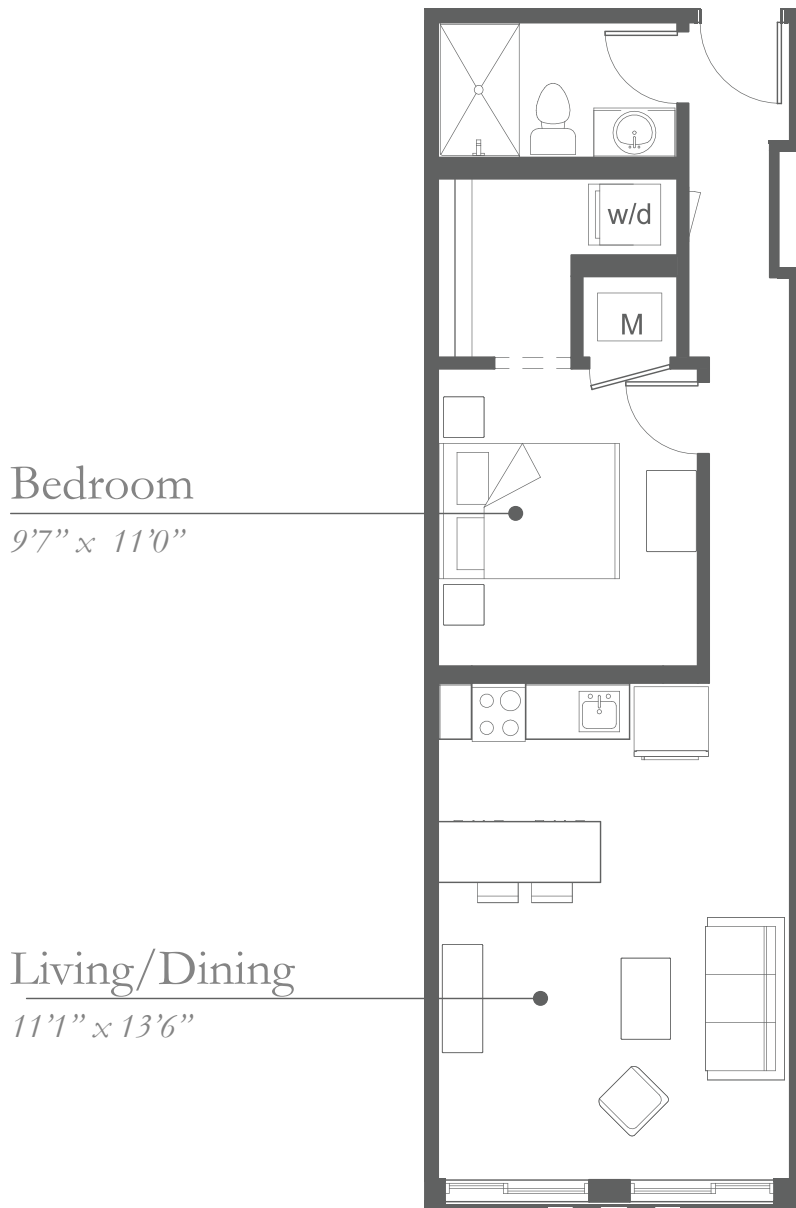

THE FRANCO B3

558 SF | 1 BEDROOM | 1 BATH | EAST VIEW

222 422

223 423

224 424

230 430

231 431

233 433

234 434

239 439

240 440

241 441

242 442

246 446

247 447

322 622

323 623

324 624

330 630

331 631

333 633

134 334 634

139 339 639

140 340 640